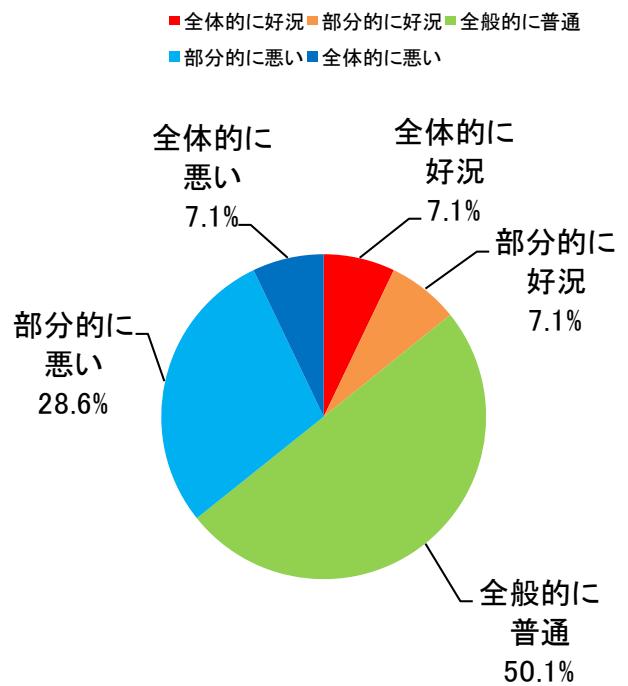

回収率 76.0%

1. 9月の売上高(前年同月比)

前年同月比金額増減率

2. 9月の粗利益額(前年同月比)

前年同月比金額増減率

3. 7月の販売価格(前月比)

4. 7月の在庫増減状況(前月比)

5. 6月に比べて7月の資金繰りは

6. 7月の全般的な景気状況は

7. 景況全般推移

5段階の景況調査(全体的に好況、部分的に好況、普通、部分的に悪い、全体的に悪い)を3段階に集約(好況、普通、悪い)して傾向を捉えやすくしたもの。

8. 9月の回収条件(前月比)

9. 9月の支払条件(前月比)

組合がおすすめる中小企業者のための

とうきょう共済 火災共済 のご案内

おすすめのポイント