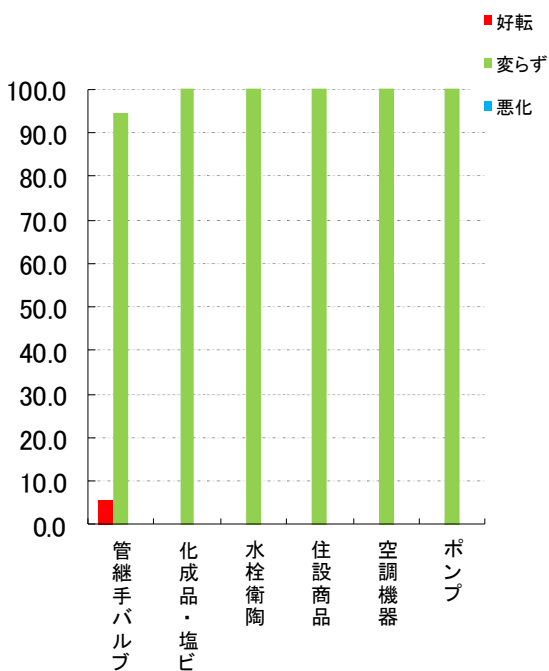

回収率 76.0%

1. 9月の売上高(前年同月比)

前年同月比金額増減率

2. 9月の粗利益額(前年同月比)

前年同月比金額増減率

3. 7月の販売価格(前月比)

4. 7月の在庫増減状況(前月比)

5. 6月に比べて7月の資金繰りは

6. 7月の全般的な景気状況は

7. 景況全般推移

5段階の景況調査(全体的に好況、部分的に好況、普通、部分的に悪い、全体的に悪い)を3段階に集約(好況、普通、悪い)して傾向を捉えやすくしたもの。

8. 9月の回収条件(前月比)

9. 9月の支払条件(前月比)

組合がおすすめる中小企業者のための

とうきょう共済 火災共済 のご案内

おすすめのポイント