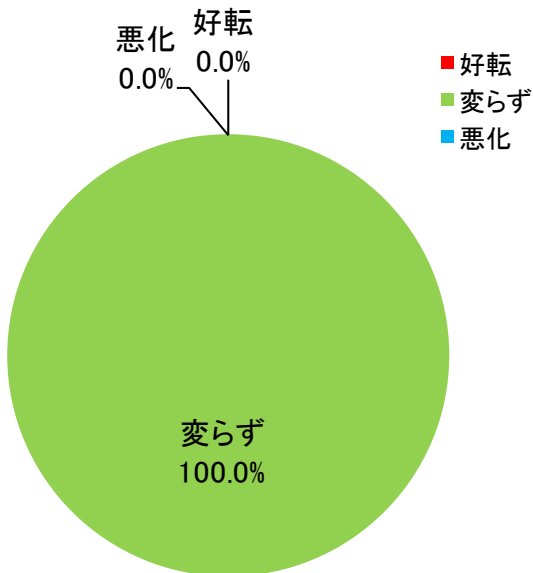

回収率 76.0%

1. 9月の売上高(前年同月比)

前年同月比金額増減率

2. 9月の粗利益額(前年同月比)

前年同月比金額増減率

3. 7月の販売価格(前月比)

4. 7月の在庫増減状況(前月比)

5. 6月に比べて7月の資金繰りは

6. 7月の全般的な景気状況は

7. 景況全般推移

5段階の景況調査(全体的に好況、部分的に好況、普通、部分的に悪い、全体的に悪い)を3段階に集約(好況、普通、悪い)して傾向を捉えやすくしたもの。

8. 9月の回収条件(前月比)

9. 9月の支払条件(前月比)

組合がおすすめる中小企業者のための

とうきょう共済 火災共済 のご案内

おすすめのポイント