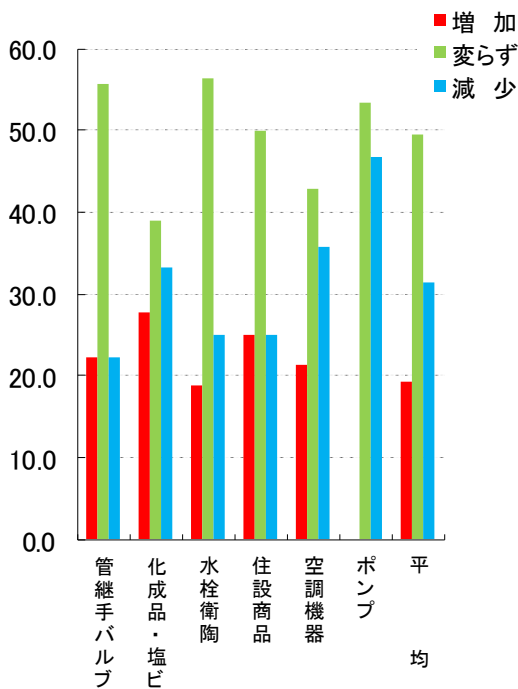

回収率 76.0%

1. 9月の売上高(前年同月比)

前年同月比金額増減率

2. 9月の粗利益額(前年同月比)

前年同月比金額増減率

3. 7月の販売価格(前月比)

4. 7月の在庫増減状況(前月比)

5. 6月に比べて7月の資金繰りは

6. 7月の全般的な景気状況は

7. 景況全般推移

5段階の景況調査(全体的に好況、部分的に好況、普通、部分的に悪い、全体的に悪い)を3段階に集約(好況、普通、悪い)して傾向を捉えやすくしたもの。

8. 9月の回収条件(前月比)

9. 9月の支払条件(前月比)

組合がおすすめる中小企業者のための

とうきょう共済 火災共済 のご案内

おすすめのポイント