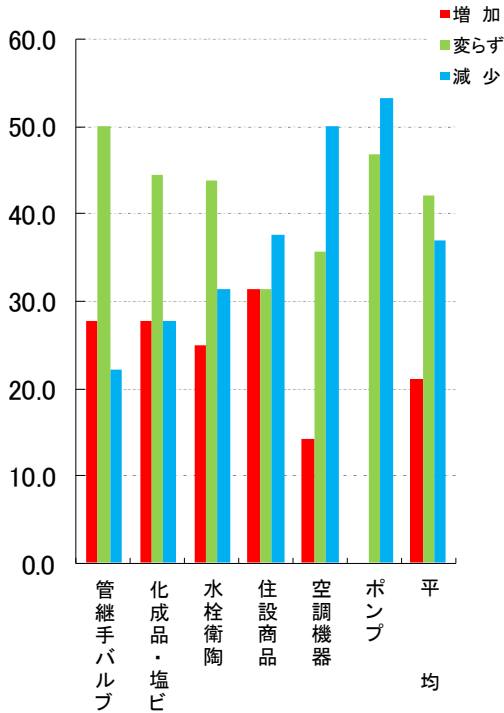

新) 〒100-0005

東京都千代田区丸の内 1-9-1

丸の内中央ビル14F

TEL: 03-3215-7560

FAX: 03-3215-7676

9月の景気動向

(2021年9月)

流通委員会

回収率 76.0%

1. 9月の売上高(前年同月比)

前年同月比金額増減率

2. 9月の粗利益額(前年同月比)

前年同月比金額増減率

3. 7月の販売価格(前月比)

4. 7月の在庫増減状況(前月比)

5. 6月に比べて7月の資金繰りは