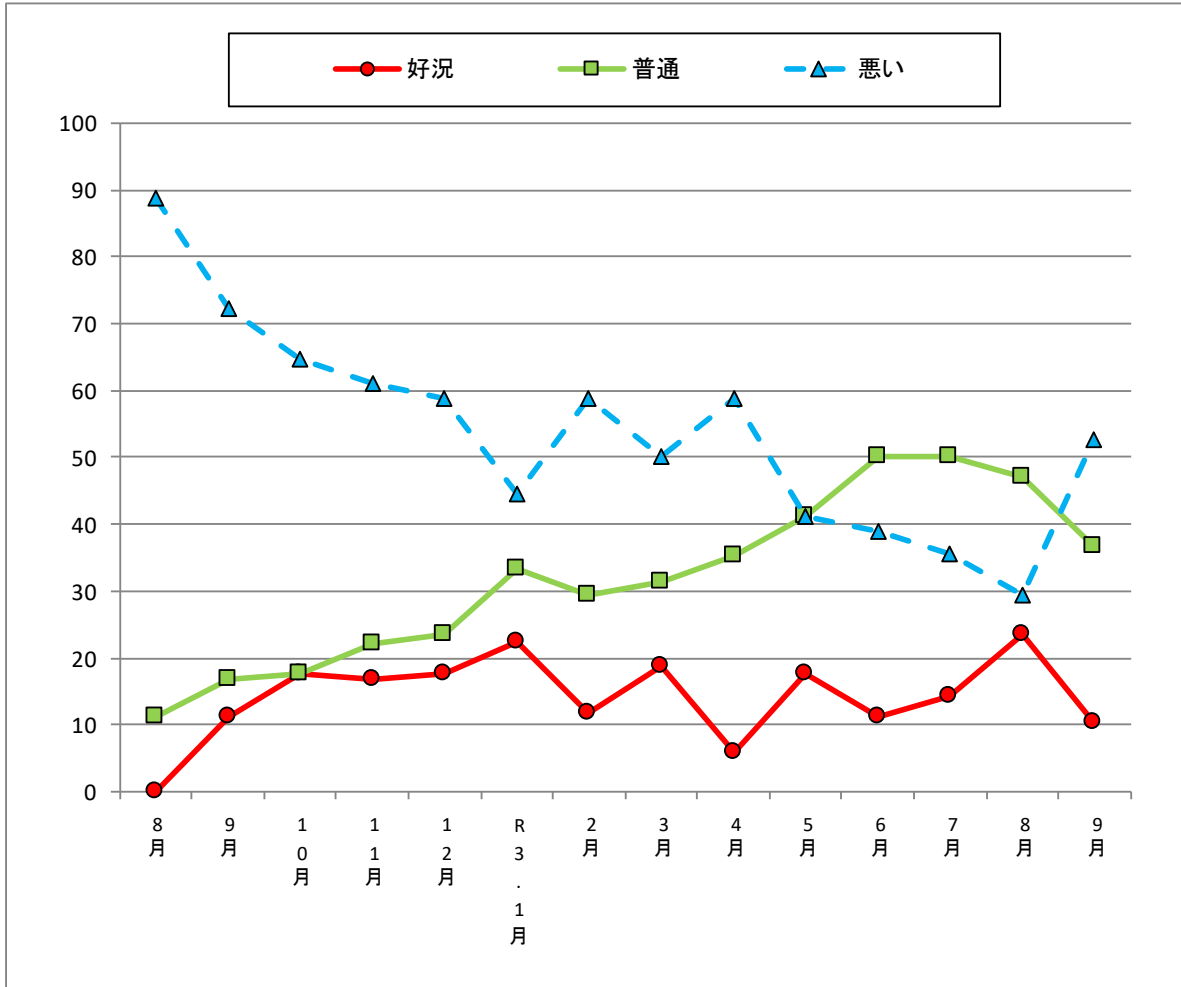

回収率 76.0%

1. 9月の売上高(前年同月比)

前年同月比金額増減率

2. 9月の粗利益額(前年同月比)

前年同月比金額増減率

3. 7月の販売価格(前月比)

4. 7月の在庫増減状況(前月比)

5. 6月に比べて7月の資金繰りは

6. 7月の全般的な景気状況は

7. 景況全般推移

5段階の景況調査(全体的に好況、部分的に好況、普通、部分的に悪い、全体的に悪い)を3段階に集約(好況、普通、悪い)して傾向を捉えやすくしたもの。

8. 9月の回収条件(前月比)

9. 9月の支払条件(前月比)

組合がおすすめる中小企業者のための

とうきょう共済 火災共済 のご案内

おすすめのポイント