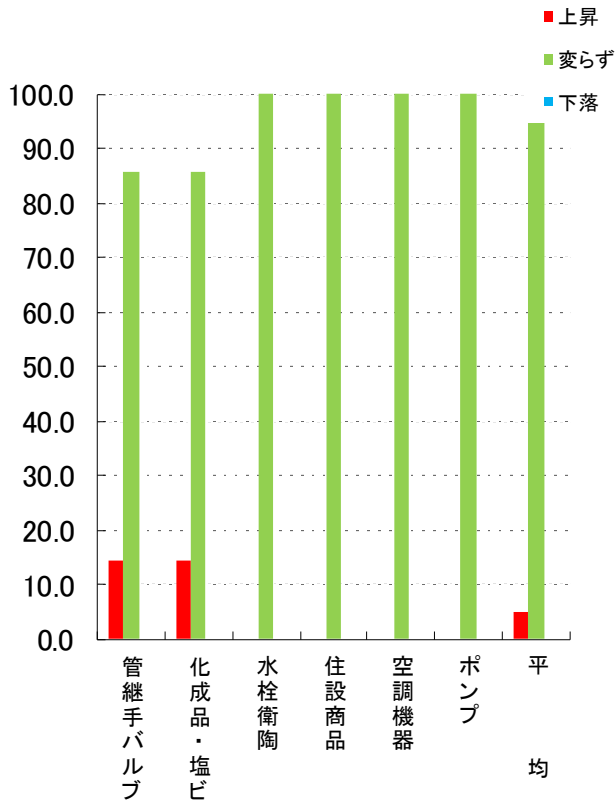

回収率 76.0%

1. 9月の売上高(前年同月比)

前年同月比金額増減率

2. 9月の粗利益額(前年同月比)

前年同月比金額増減率

3. 7月の販売価格(前月比)

4. 7月の在庫増減状況(前月比)

5. 6月に比べて7月の資金繰りは

6. 7月の全般的な景気状況は

7. 景況全般推移

5段階の景況調査(全体的に好況、部分的に好況、普通、部分的に悪い、全体的に悪い)を3段階に集約(好況、普通、悪い)して傾向を捉えやすくしたもの。

8. 9月の回収条件(前月比)

9. 9月の支払条件(前月比)

組合がおすすめる中小企業者のための

とうきょう共済 火災共済 のご案内

おすすめのポイント