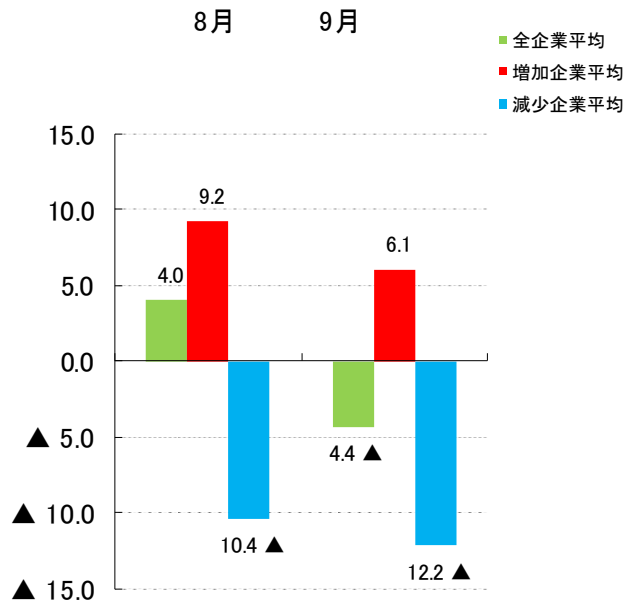

新) 〒100-0005

東京都千代田区丸の内 1-9-1

丸の内中央ビル14F

TEL: 03-3215-7560

FAX: 03-3215-7676

9月の景気動向

(2021年9月)

流通委員会

回収率 76.0%

1. 9月の売上高(前年同月比)

前年同月比金額増減率

2. 9月の粗利益額(前年同月比)

前年同月比金額増減率

3. 7月の販売価格(前月比)

4. 7月の在庫増減状況(前月比)

5. 6月に比べて7月の資金繰りは

6. 7月の全般的な景気状況は

7. 景況全般推移

5段階の景況調査(全体的に好況、部分的に好況、普通、部分的に悪い、全体的に悪い)を3段階に集約(好況、普通、悪い)して傾向を捉えやすくしたもの。

8. 9月の回収条件(前月比)

9. 9月の支払条件(前月比)

組合がおすすめる中小企業者のための

とうきょう共済 火災共済 のご案内

おすすめのポイント