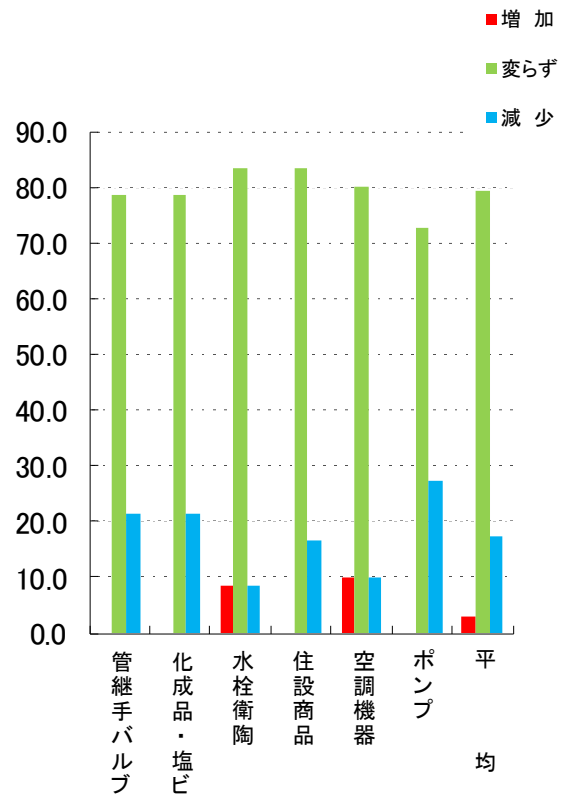

回収率 76.0%

1. 9月の売上高(前年同月比)

前年同月比金額増減率

2. 9月の粗利益額(前年同月比)

前年同月比金額増減率

3. 7月の販売価格(前月比)

4. 7月の在庫増減状況(前月比)

5. 6月に比べて7月の資金繰りは

6. 7月の全般的な景気状況は

7. 景況全般推移

5段階の景況調査(全体的に好況、部分的に好況、普通、部分的に悪い、全体的に悪い)を3段階に集約(好況、普通、悪い)して傾向を捉えやすくしたもの。

8. 9月の回収条件(前月比)

9. 9月の支払条件(前月比)

組合がおすすめる中小企業者のための

とうきょう共済 火災共済 のご案内

おすすめのポイント