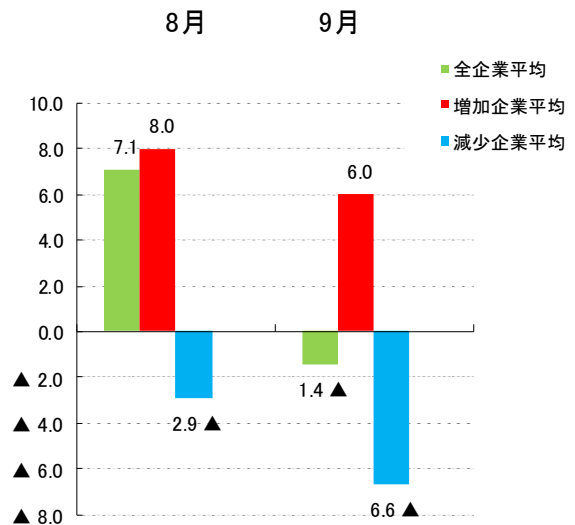

回収率 76.0%

1. 9月の売上高(前年同月比)

前年同月比金額増減率

2. 9月の粗利益額(前年同月比)

前年同月比金額増減率

3. 7月の販売価格(前月比)

4. 7月の在庫増減状況(前月比)

5. 6月に比べて7月の資金繰りは

6. 7月の全般的な景気状況は

7. 景況全般推移

5段階の景況調査(全体的に好況、部分的に好況、普通、部分的に悪い、全体的に悪い)を3段階に集約(好況、普通、悪い)して傾向を捉えやすくしたもの。

8. 9月の回収条件(前月比)

9. 9月の支払条件(前月比)

組合がおすすめる中小企業者のための

とうきょう共済 火災共済 のご案内

おすすめのポイント