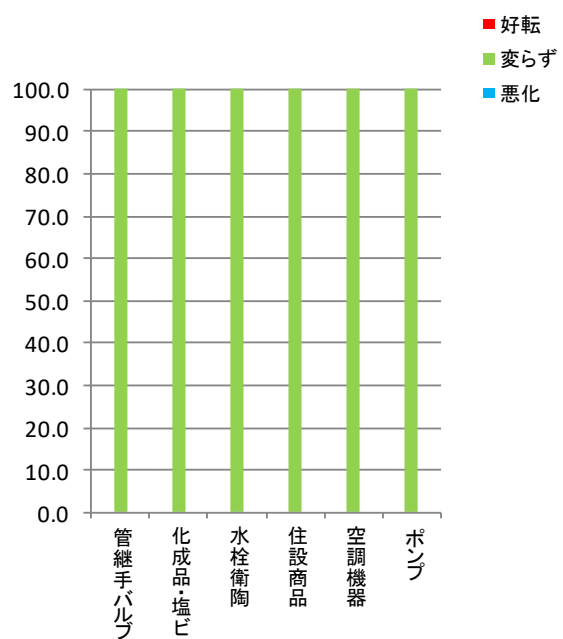

回収率 76.0%

1. 9月の売上高(前年同月比)

前年同月比金額増減率

2. 9月の粗利益額(前年同月比)

前年同月比金額増減率

3. 7月の販売価格(前月比)

4. 7月の在庫増減状況(前月比)

5. 6月に比べて7月の資金繰りは

6. 7月の全般的な景気状況は

7. 景況全般推移

5段階の景況調査(全体的に好況、部分的に好況、普通、部分的に悪い、全体的に悪い)を3段階に集約(好況、普通、悪い)して傾向を捉えやすくしたもの。

8. 9月の回収条件(前月比)

9. 9月の支払条件(前月比)

組合がおすすめる中小企業者のための

とうきょう共済 火災共済 のご案内

おすすめのポイント